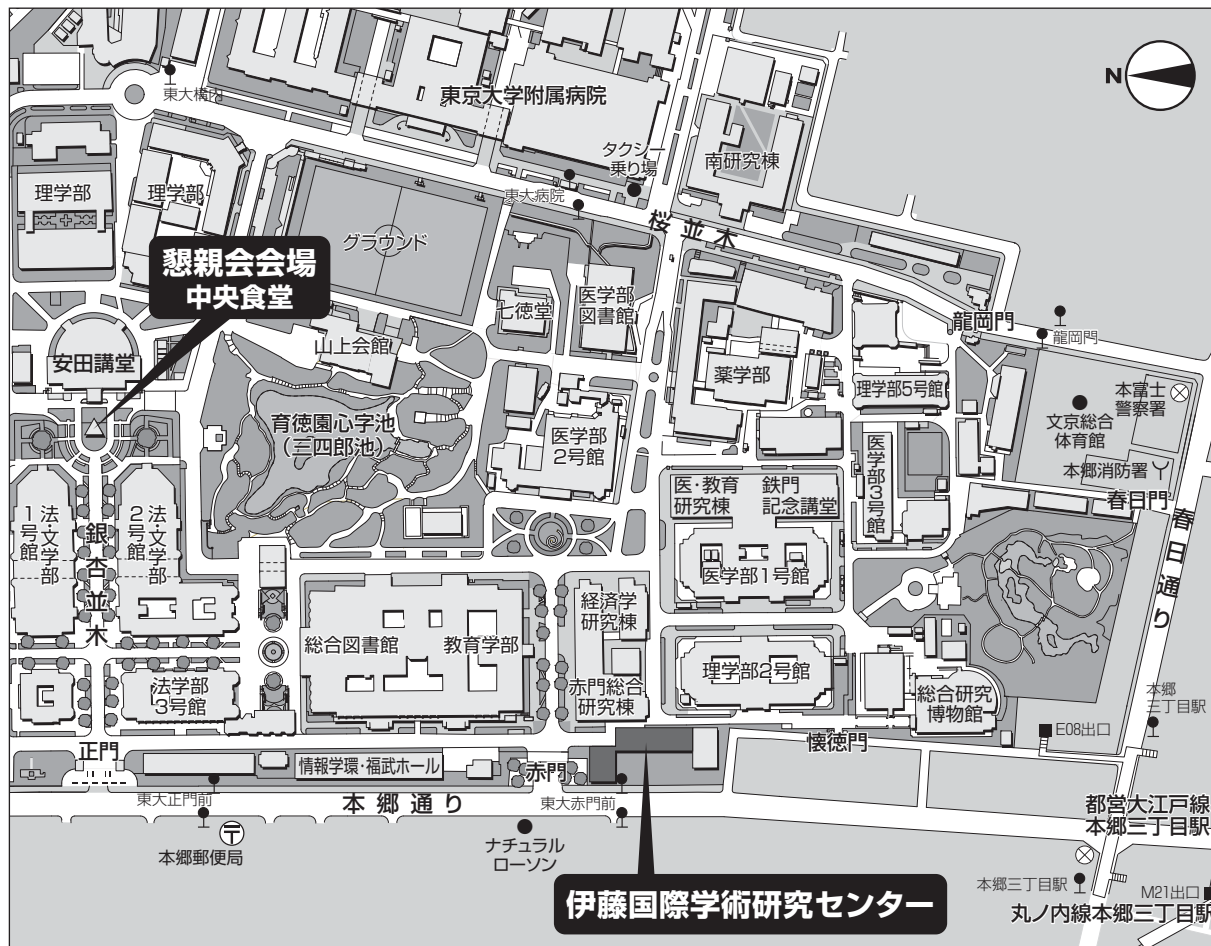

学 会：東京大学 伊藤国際学術研究センター

〒113-0033 東京都文京区本郷7-3-1 TEL03-5841-0779(平日午前9時~午後5時半)

懇親会：東京大学 中央食堂(地下) (学会会場より徒歩6分)

会場へのアクセス

- 地下鉄 [地下鉄丸の内線] 本郷三丁目駅 下車 徒歩8分
[地下鉄大江戸線] 本郷三丁目駅 下車 徒歩6分
[地下鉄千代田線] 湯島駅または根津駅 下車 徒歩15分
- 御茶ノ水駅 (JR中央線、総武線) から乗り換え
 - ・ 地下鉄 [丸の内線 (池袋行)] → 本郷三丁目駅 下車 徒歩8分
[千代田線 (取手方面行)] → 湯島駅または根津駅 下車 徒歩15分
 - ・ 都バス [茶5]駒込駅南口又は東43荒川土手操車所前行 → 東大 (赤門前バス停) 下車
 - ・ 学バス [学07]東大構内行 → 東大 (龍岡門、病院前、構内バス停) 下車
- 御徒町駅 (JR山手線等) から乗り換え
 - ・ 都バス [都02]大塚駅前又は上69小滝橋車庫前行 → 本郷三丁目駅 下車 徒歩6分
- 上野駅 (JR山手線等) から乗り換え
 - ・ 学バス [学01]東大構内行 → 東大 (龍岡門、病院前、構内バス停) 下車
- 車 専用の駐車場はありません。お車でのご来場はお断りしています。